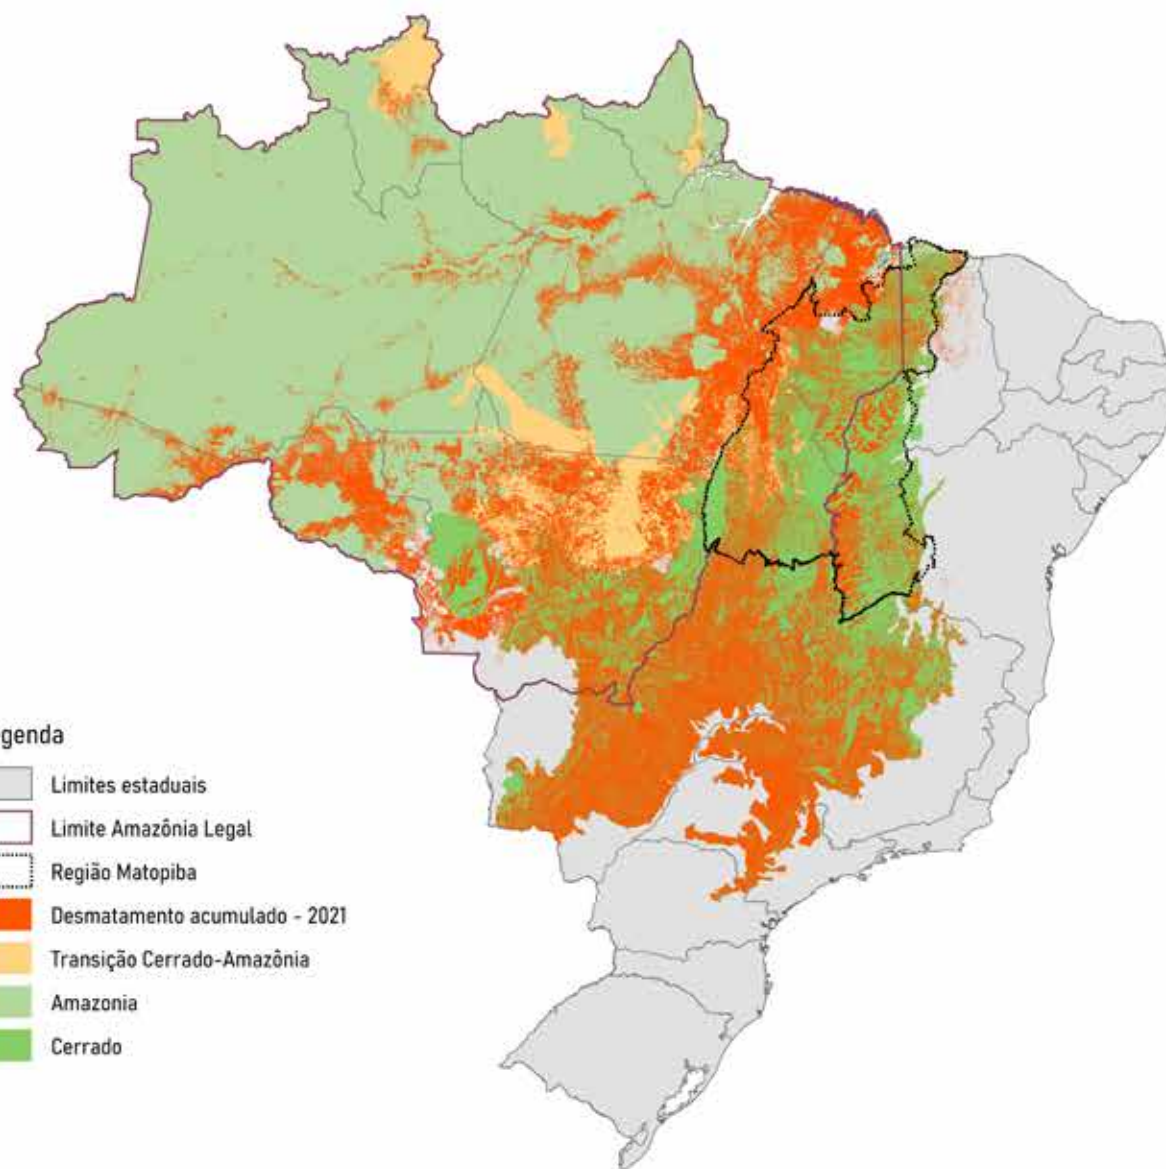

# DESMATAMENTO E TERRAS DESTINADAS NO CERRADO E AMAZÔNIA

DESMATAMENTO NO CERRADO E AMAZÔNIA

- Legenda
- Limites estaduais
  - Limite Amazônia Legal
  - Região Matopiba
  - Desmatamento acumulado - 2021
  - Transição Cerrado-Amazônia
  - Amazonia
  - Cerrado

TERRAS INDÍGENAS E UNIDADES DE CONSERVAÇÃO

- Legenda
- Região Matopiba
  - Terras Indígenas (Homologadas e não homologadas)
  - Unidades de Conservação (Proteção Integral e Uso Sustentável)
  - Transição Cerrado-Amazônia
  - Amazonia
  - Cerrado

Pesquisa e elaboração:  
Campanha Nacional em Defesa do Cerrado  
Instituto Federal de Educação, Ciência e Tecnologia Baiano, campus Valença  
Data: Abril 2021 (1ª versão)  
Base digital: IBGE, EMBRAPA; Agência Nacional de Águas (ANA)  
Fonte: CSR-IBAMA/MMA (2008) (Plataforma 3Geo) PRODES CERRADO/INPE (2021); ICMBio; FUNAI  
Datum Geodésico: SIRGAS-2000  
Projeção: Albers Equal Area Conic  
Cartografia: Eduardo Barcelos