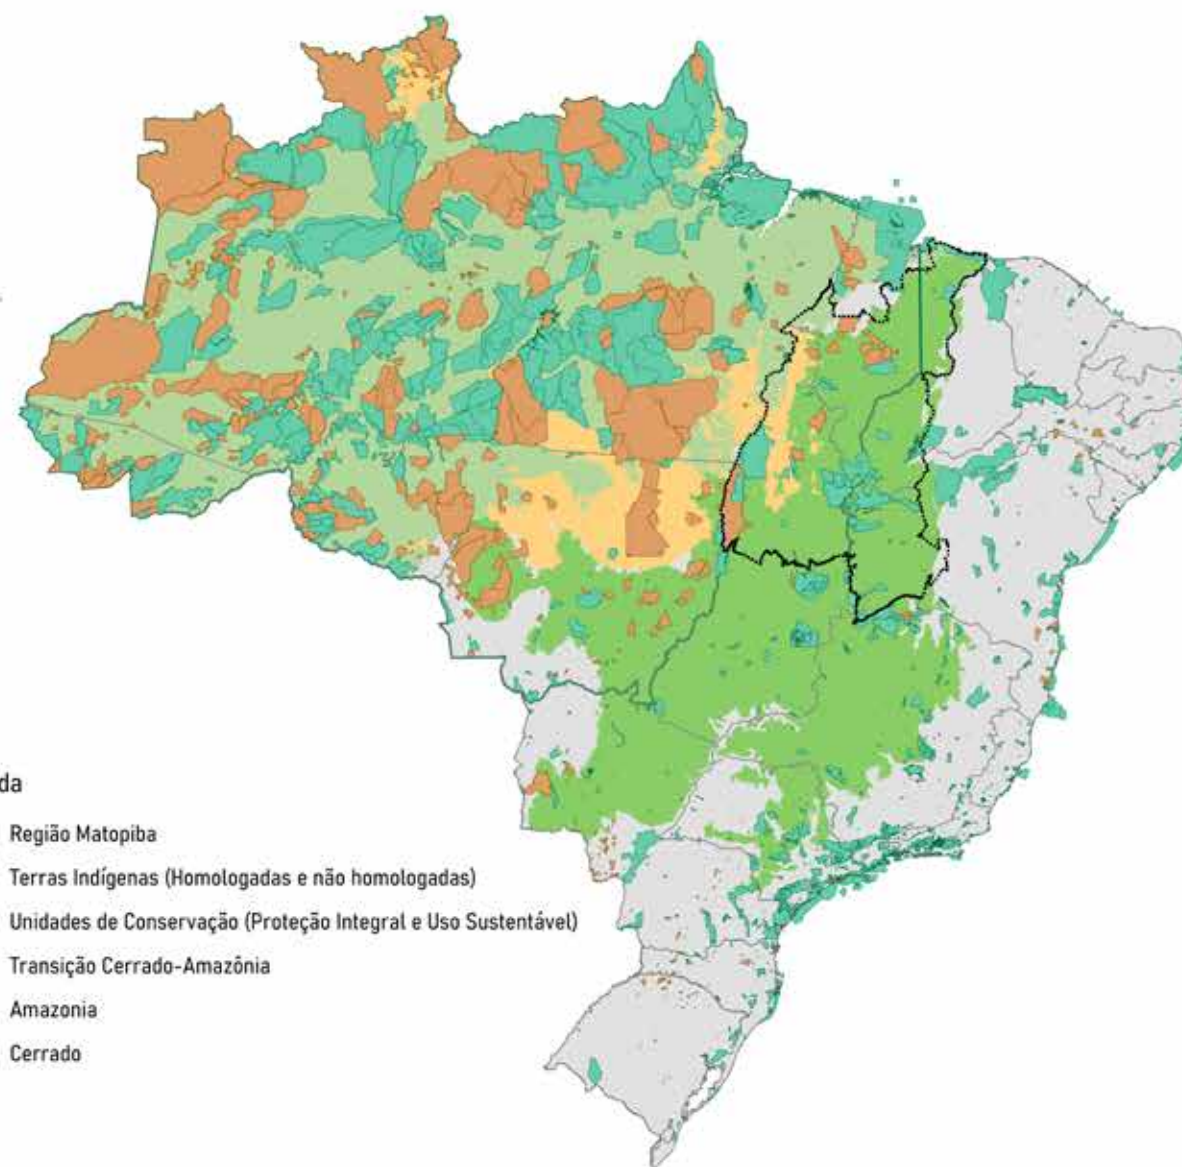

# DESMATAMENTO E TERRAS DESTINADAS NO CERRADO E AMAZÔNIA

DESMATAMENTO NO CERRADO E AMAZÔNIA

- Legenda
- Limites estaduais
  - Limite Amazônia Legal
  - Região Matopiba
  - Desmatamento acumulado - 2021
  - Transição Cerrado-Amazônia
  - Amazonia
  - Cerrado

TERRAS INDÍGENAS E UNIDADES DE CONSERVAÇÃO

- Legenda
- Região Matopiba
  - Terras Indígenas (Homologadas e não homologadas)
  - Unidades de Conservação (Proteção Integral e Uso Sustentável)
  - Transição Cerrado-Amazônia
  - Amazonia
  - Cerrado

AMAZÔNIA

74,68  
milhões de  
hectares perdidos

CERRADO

100,77  
milhões de  
hectares perdidos

TRIBUNAL PERMANENTE DOS POVOS  
EM DEFESA DOS TERRITÓRIOS DO CERRADO

CAMPANHA NACIONAL  
EM DEFESA DO CERRADO

Pesquisa e elaboração:  
Campanha Nacional em Defesa do Cerrado  
Instituto Federal de Educação, Ciência e Tecnologia Baiano, campus Valença  
Data: Abril 2021 (1ª versão)  
Base digital: IBGE, EMBRAPA; Agência Nacional de Águas (ANA)  
Fonte: CSR-IBAMA/MMA (2008) (Plataforma 3Geo) PRODES CERRADO/INPE (2021); ICMBio; FUNAI  
Datum Geodésico: SIRGAS-2000  
Projeção: Albers Equal Area Conic  
Cartografia: Eduardo Barcelos